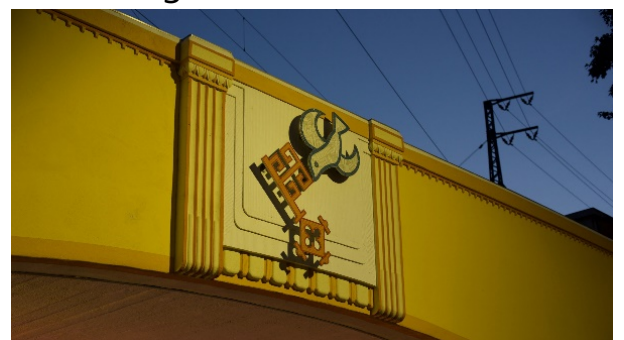

20 Jahre Bremer Friedenstunnel

Der Tunnel zwischen Parkallee und Rembertistraße hieß früher Remberti-Tunnel. Vor 20 Jahren hat Regina Heygster den Tunnel zu einem Kunstwerk gemacht. Der Tunnel heißt seit dem Jahr 2015 **Friedenstunnel**.

Im Friedenstunnel gibt es verschiedene Mosaik.

Mosaik sind Bilder, die aus vielen kleinen Teilen zusammengesetzt sind.

Zum Beispiel aus Glasteilen oder Steinteilen.

Über dem Eingang vom Tunnel hängt ein Mosaik mit einem Schlüssel und einer Taube.

Der Schlüssel ist ein Zeichen für die Stadt Bremen und die Taube ist ein Zeichen für den Frieden.

Im Tunnel gibt es 82 Tafeln

mit Sprüchen zum Thema Frieden.

Die Sprüche sind von verschiedenen Religionen.

Darüber ist ein Mosaik mit dem Wort Frieden in 135 verschiedenen Sprachen.

Der Tunnel soll ein Zeichen sein für den Frieden zwischen allen Menschen und Religionen auf der Welt.

Am Samstag ist der Friedenstunnel 20 Jahre alt geworden.

Darum hat die Bremer Straßenbahn AG die Haltestelle Rembertistraße umbenannt.

Die Haltestelle heißt jetzt: Rembertistraße-Friedenstunnel.