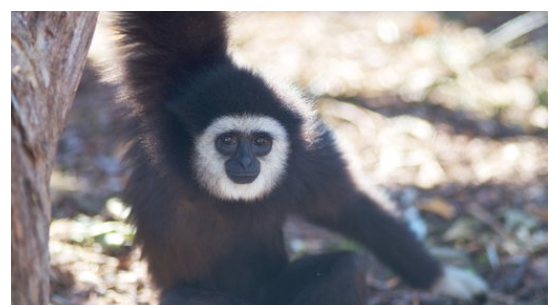

Alexis Vaiou hat ein Restaurant in Bremerhaven.

Im Moment steht im Restaurant eine besondere Figur aus Wachs.

Die Figur sieht aus, wie die Bundeskanzlerin Angela Merkel.

Denn Alexis Vaiou ist ein großer Fan von Angela Merkel.

Besucher können nun das ganze Jahr Tropen-Schmetterlinge ansehen. Ab Herbst soll es auch Gärten für andere Insekten geben. Zum Beispiel für Zitronenfalter und Marienkäfer. Im Tropenhaus sind Pflanzen wie Mango-Bäume, Kokos-Palmen oder Orchideen. Neben dem Tropenhaus ist ein neuer Affen-Bereich. Die 4 Affen heißen: Knuppy, Yuna, Wody und Jupp. Sie sind: **Weißwandgibbons**. Nun haben die Affen mehr Platz zum Spielen. Und Besucher können die Affen noch besser sehen.

Im Friedenstunnel gibt es verschiedene Mosaik.

Mosaik sind Bilder, die aus vielen kleinen Teilen zusammengesetzt sind.

Zum Beispiel aus Glasteilen oder Steinteilen.

Über dem Eingang vom Tunnel hängt ein Mosaik mit einem Schlüssel und einer Taube.